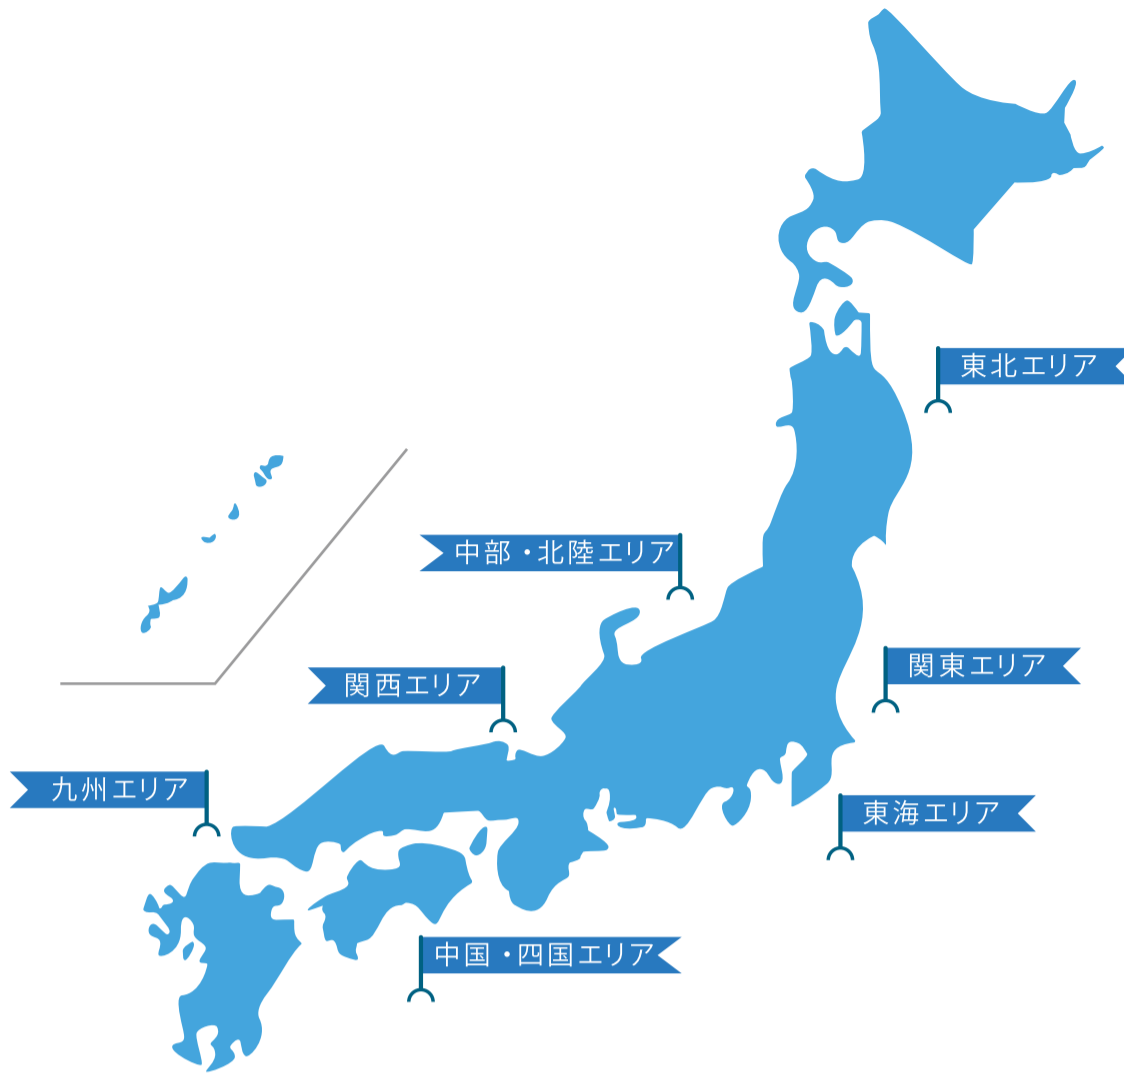

関西エリア
関西支店 福知山サービスセンター 淡路サービスセンター
中国・四国エリア
美祢営業所 中四国営業所 西日本メンテナンスセンター
九州エリア
九州営業所 日田サービスセンター

東北エリア
東北営業所
関東エリア
本社 茨城営業所
東海エリア
東海支店 開発本部
中部・北陸エリア
中部支店 上伊那営業所 山梨サービスセンター

中部・北陸エリア	
中部支店	〒395-0806 長野県飯田市鼎上山 1768-1 TEL:0265-52-5982 FAX:0265-21-2103
上伊那営業所	〒399-4501 長野県伊那市西箕輪 6652-8 TEL:0265-73-2529 FAX:0265-73-8733
山梨サービスセンター	〒409-3601 山梨県西八代郡市三郷町市川大門 479-1 TEL:055-242-7323 FAX:055-242-7323
中国・四国エリア	
美祢営業所	〒759-2212 山口県美祢市大嶺町東分 1756-1 テナントB室 TEL:0837-52-1571 FAX:0837-52-1577
中四国営業所	〒705-0022 岡山県備前市東方上 230 TEL:0869-93-4882 FAX:0869-93-4882
西日本メンテナンスセンター	〒763-0073 香川県丸亀市柞原町 296-1 TEL:0877-22-8155 FAX:0877-22-8156
九州エリア	
九州営業所	〒875-0062 大分県臼杵市大字野田 287-2 TEL:0972-62-3639 FAX:0972-62-5445
日田サービスセンター	〒877-0042 大分県日田市東町 4-38 TEL:0973-28-5657 FAX:0973-28-5658